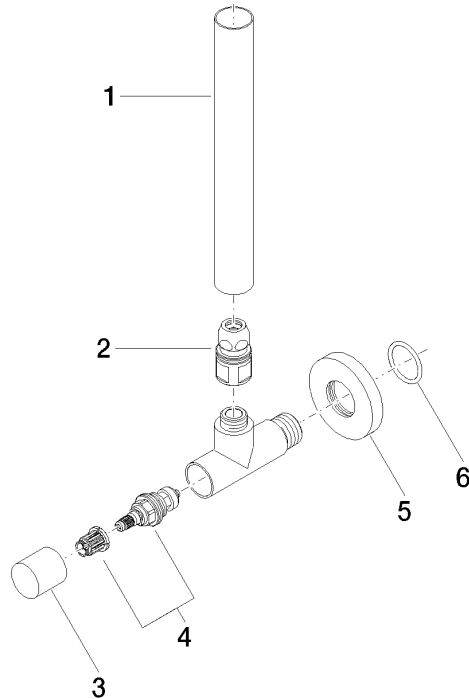

Eckventil - Messing gebürstet (23kt Gold)

22 901 979

- Rosette Ø 55 mm
- Schlauchabdeckung 200 mm, ablängbar

| | | |
|---|---------------------------------|---------------|
|  | Messing gebürstet (23kt Gold) | 22 901 979-28 |
|  | Chrom | 22 901 979-00 |
|  | Platin gebürstet | 22 901 979-06 |
|  | Platin | 22 901 979-08 |
|  | Messing (23kt Gold) | 22 901 979-09 |
|  | Dark Chrome | 22 901 979-19 |
|  | Schwarz matt | 22 901 979-33 |
|  | Champagne gebürstet (22kt Gold) | 22 901 979-46 |
|  | Champagne (22kt Gold) | 22 901 979-47 |
|  | Chrom gebürstet | 22 901 979-93 |
|  | Dark Platin gebürstet | 22 901 979-99 |

Eckventil - Messing gebürstet (23kt Gold)

22 901 979

mm [inches]

Durchflussdiagramm

Zertifikate

WRAS_2205004.

Eckventil - Messing gebürstet (23kt Gold)

22 901 979

Ersatzteile für die
anderen
Oberflächenvarianten
finden Sie hier:
Chrom

Ersatzteilstückliste

| Nr. | Artikelnummer | Benennung | Verbaumenge | Lieferzeit |
|-----|--------------------|-------------|-------------|------------|
| 1 | 09 28 22 020-28 | Rohr | 1 | 20 |
| 2 | 90 24 03 276 00 90 | Umruestsatz | 1 | 2 |
| 3 | 09 20 22 001-28 | Griff | 1 | 20 |
| 4 | 90 90 03 006 00 90 | Oberteil | 1 | 2 |
| 5 | 09 27 22 015-28 | Rosette | 1 | 20 |
| 6 | 09 14 10 093 90 | Dichtung | 1 | 2 |