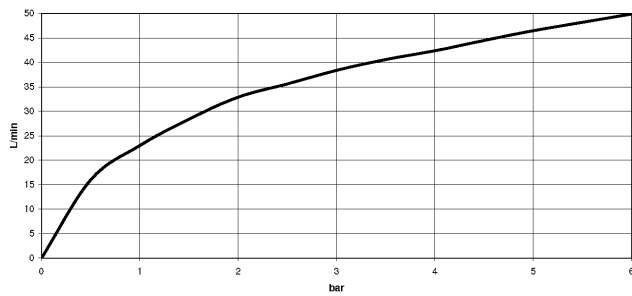

Eckventil - Messing gebürstet (23kt Gold)

22 901 979

- Rosette Ø 55 mm
- Schlauchabdeckung 200 mm, ablängbar

| | | |
|---|---------------------------------|---------------|
|  | Messing gebürstet (23kt Gold) | 22 901 979-28 |
|  | Chrom | 22 901 979-00 |
|  | Platin gebürstet | 22 901 979-06 |
|  | Platin | 22 901 979-08 |
|  | Messing (23kt Gold) | 22 901 979-09 |
|  | Dark Chrome | 22 901 979-19 |
|  | Schwarz matt | 22 901 979-33 |
|  | Champagne gebürstet (22kt Gold) | 22 901 979-46 |
|  | Champagne (22kt Gold) | 22 901 979-47 |
|  | Chrom gebürstet | 22 901 979-93 |
|  | Dark Platin gebürstet | 22 901 979-99 |

Eckventil - Messing gebürstet (23kt Gold)

22 901 979

mm [inches]

Durchflussdiagramm

Zertifikate

WRAS_2205004.

Eckventil - Messing gebürstet (23kt Gold)

22 901 979