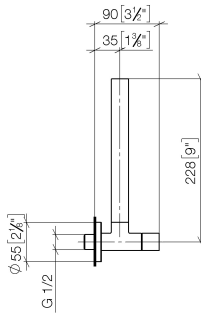

Eckventil - Messing gebürstet (23kt Gold)

22 901 979

- Rosette Ø 55 mm
- Schlauchabdeckung 200 mm, ablängbar

| | | |
|---|---------------------------------|---------------|
|  | Messing gebürstet (23kt Gold) | 22 901 979-28 |
|  | Chrom | 22 901 979-00 |
|  | Platin gebürstet | 22 901 979-06 |
|  | Platin | 22 901 979-08 |
|  | Messing (23kt Gold) | 22 901 979-09 |
|  | Dark Chrome | 22 901 979-19 |
|  | Schwarz matt | 22 901 979-33 |
|  | Champagne gebürstet (22kt Gold) | 22 901 979-46 |
|  | Champagne (22kt Gold) | 22 901 979-47 |
|  | Chrom gebürstet | 22 901 979-93 |
|  | Dark Platin gebürstet | 22 901 979-99 |

Eckventil - Messing gebürstet (23kt Gold)

22 901 979

mm [inches]

Durchflussdiagramm

Zertifikate

WRAS_2205004.

Eckventil - Messing gebürstet (23kt Gold)

22 901 979

Ersatzteile für die
anderen
Oberflächenvarianten
finden Sie hier:
Chrom

Ersatzteilstückliste

| Nr. | Artikelnummer | Benennung | Verbaumenge | Lieferzeit |
|-----|--------------------|-------------|-------------|------------|
| 1 | 09 28 22 020-28 | Rohr | 1 | 20 |
| 2 | 90 24 03 276 00 90 | Umruestsatz | 1 | 2 |
| 3 | 09 20 22 001-28 | Griff | 1 | 20 |
| 4 | 90 90 03 006 00 90 | Oberteil | 1 | 2 |
| 5 | 09 27 22 015-28 | Rosette | 1 | 20 |
| 6 | 09 14 10 093 90 | Dichtung | 1 | 2 |